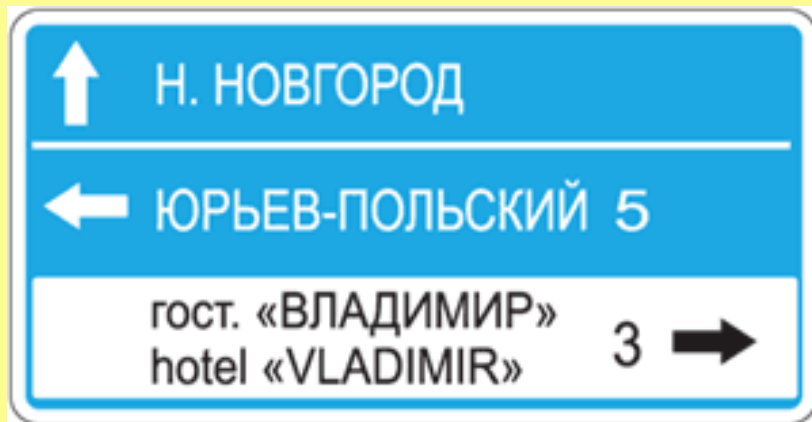

Знаки особых предписаний

- вводят или отменяют определенные режимы движения.
презентаций

Жилая зона

Место остановки автобуса

Пешеходный переход

Информационные знаки

- информируют о расположении населенных пунктов и других объектов

<http://www.deti-66.ru/> Мастер
презентаций

Указатель направлений

Место стоянки

Место для разворота

Подземный
пешеходный переход

Знаки сервиса

-информируют о расположении соответствующих объектов.

<http://www.deti-66.ru/> Мастер
презентаций